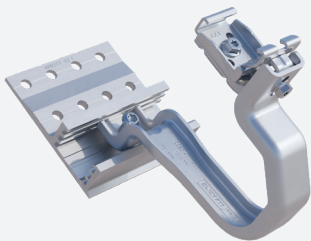

## CLICKFIT EVO DAKHAAK PRO

De nieuwe Dakhaak Pro is speciaal ontworpen voor extra kracht. Door het stevig vast te schroeven aan de dakspant en een ruimte open te laten tussen de dakpan en de haak, is de haak bestand tegen zwaardere wind- en sneeuwbelasting.

- Stevige bevestiging aan de spanten met schroeven
- Horizontaal verstelbaar
- 3 in hoogte verstelbaar (36, 44 en 52 mm)
- 5 mm afstand tussen de dakpan en de dakhaak
- Bestand tegen sneeuw- en windbelasting
- Zelfuitlijnende klikverbinding
- Magnelis coating als extra bescherming tegen corrosie
- Maximale dakpan overlap 90 mm

### 1008041 ClickFit EVO Dakhaak Pro

Productinformatie	
Verkoopprijs	€ 11,50
MOQ	1 box / 18 stuks
Qty Doos	18
Qty Pallet	648
Intrastat code	73089098
EAN12 code	87 19925886409
NW kg	0,744
GW kg	0,744

Verpakkingsinformatie		
Eenheid	Stuk	Doos
Bruto gewicht	0,744	11,510
Breedte	219	400
Diepte	105	346
Hoogte	182	143
LDM	0,010	0,058
Volume	0,004	0,020